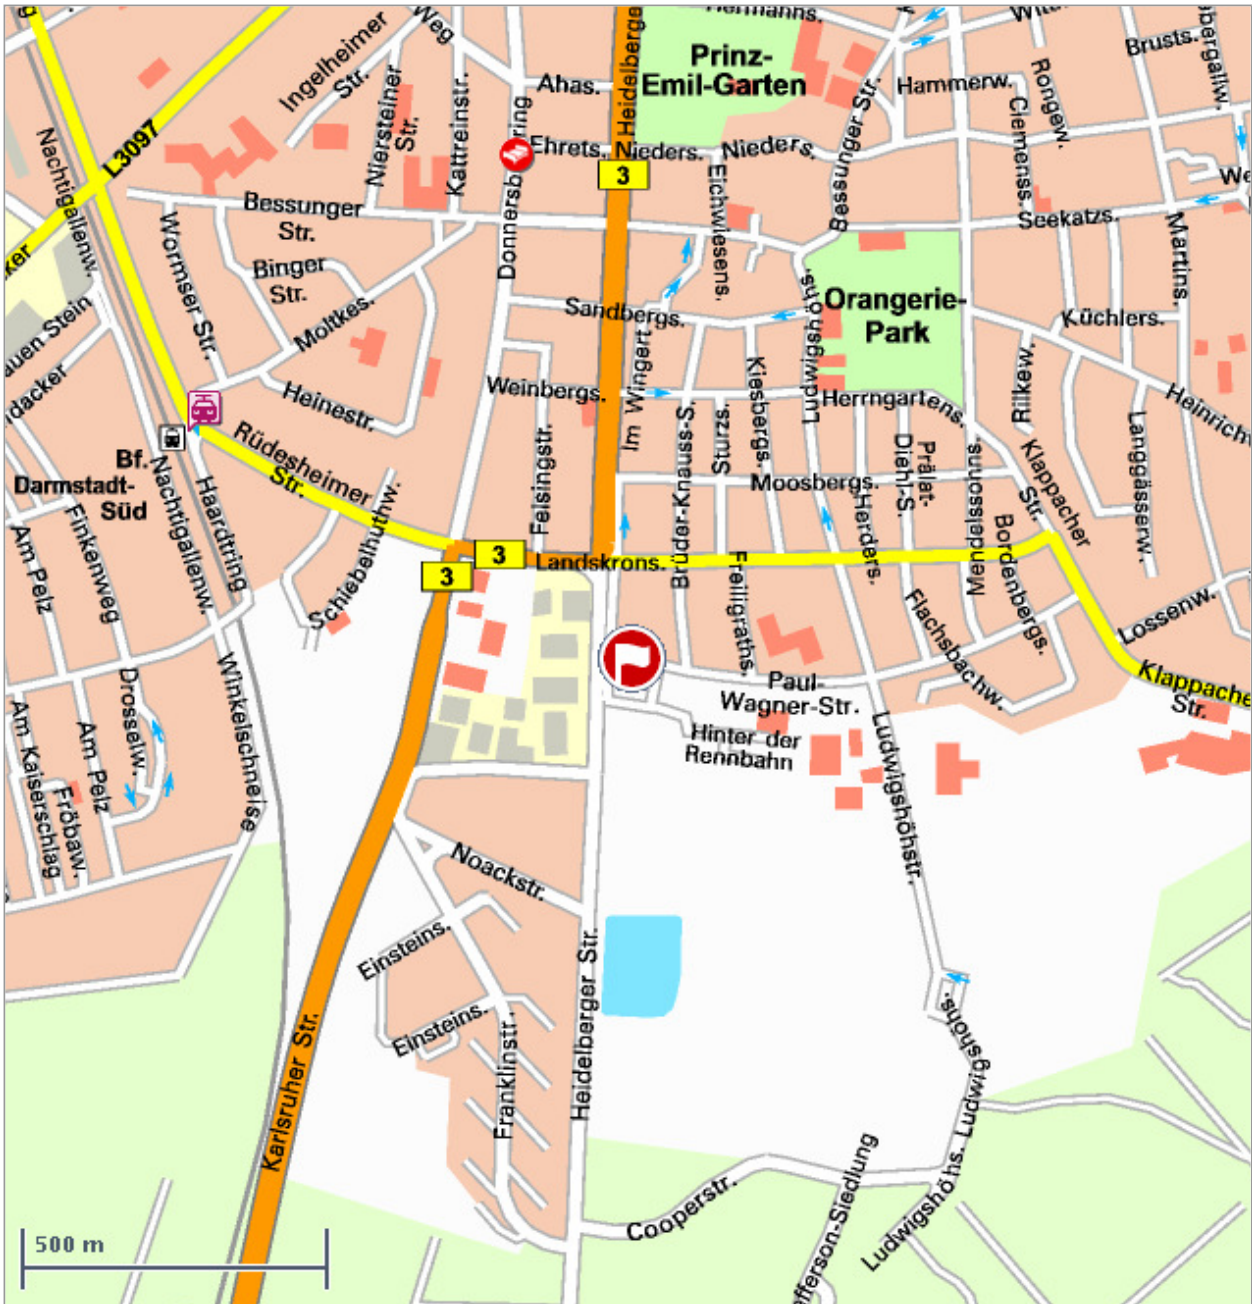

Adresse: **D-64285 Darmstadt**, Paul-Wagner-Str. 70

KARTE ZUR ADRESSE

©2009 Falk, Kartendaten ©2009 NAVTEQ™, MDM™

Alle Angaben ohne Gewähr